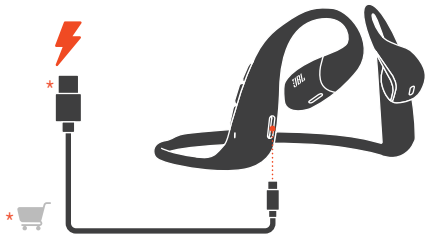

(ne vairāk kā 2 ierīces)

VADĪBAS POGAS

● Nospiest x 1 ●● Nospiest x 2 — Turēt nospiestu (2 s)

* Iespējojiet uzlabotas vadības funkcijas, savienojot JBL ENDURANCE PACE ar lietotni JBL Headphones .

ATIESTATĪŠANA UZ RŪPNĪCAS IESTATĪJUMIEM

 Turēt nospiestu (5 s)

VĒL VAIRĀK IESPĒJU, IZMANTOJOT LIETOTNI

UZLĀDE

 →  **2 h** **10 min** ⚡ = **4 h** 🎵

ŪDENS IZTURĪGS UN PUTEKĻU NECAURLAIDĪGS IP68

LED INDIKATORI

  Veido BT savienojumu

  BT savienojums ir izveidots