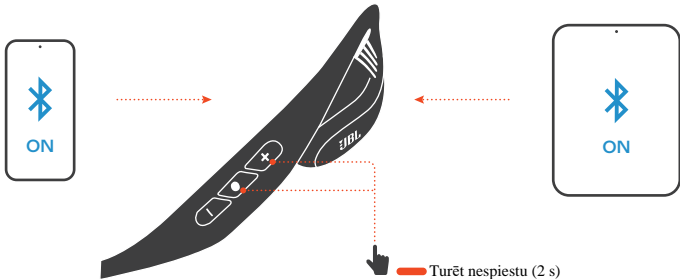

VALKĀŠANA

IESLĒGŠANA UN SAVIENOJUMA IZVEIDE

Lai izveidptu savienojumu, izvēlieties "JBL Endurance Pace"

* Saderīgs ar Android tālruņiem, kuros darbojas Android 6 vai jaunāka versija.

SAVIENOJUMA IZVEIDE AR VAIRĀKĀM IERĪCĒM

(ne vairāk kā 2 ierīces)

VADĪBAS POGAS

● Nospiest x 1 ●● Nospiest x 2 — Turēt nospiestu (2 s)

* Iespējojiet uzlabotas vadības funkcijas, savienojot JBL ENDURANCE PACE ar lietotni JBL Headphones .

ATIESTATĪŠANA UZ RŪPNĪCAS IESTATĪJUMIEM