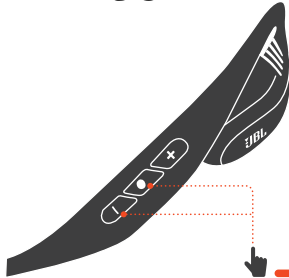

(ne vairāk kā 2 ierīces)

VADĪBAS POGAS

● Nospiest x 1 ●● Nospiest x 2 — Turēt nospiestu (2 s)

* Iespējojiet uzlabotas vadības funkcijas, savienojot JBL ENDURANCE PACE ar lietotni JBL Headphones .

ATIESTATĪŠANA UZ RŪPNĪCAS IESTATĪJUMIEM

 Turēt nospiestu (5 s)

VĒL VAIRĀK IESPĒJU, IZMANTOJOT LIETOTNI

UZLĀDE

 →  **2 h** **10 min** ⚡ = **4 h** 🎵

ŪDENS IZTURĪGS UN PUTEKĻU NECAURLAIDĪGS IP68

LED INDIKATORI

  Veido BT savienojumu

  BT savienojums ir izveidots