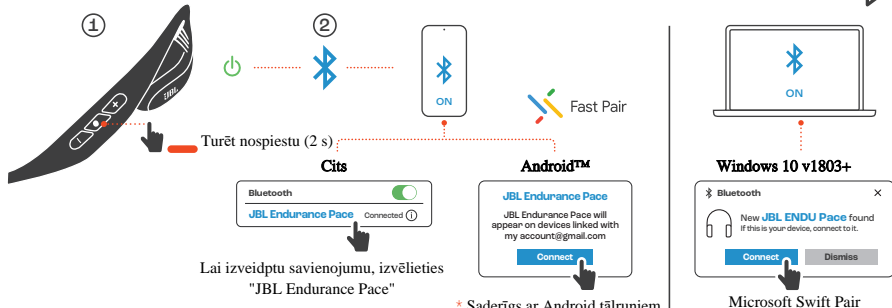

ĪSA LIETOŠANAS PAMĀCĪBA

JBL

ENDURANCE
PACE

IEPAKOJUMA SATURS

LIETOTNE

🔍 JBL HEADPHONES

Iegūstiet vēl plašākas vadības iespējas un personalizējiet savu klausīšanās pieredzi, izmantojot šo bezmaksas lietotni.

VALKĀŠANA

IESLĒGŠANA UN SAVIENOJUMA IZVEIDE

Lai izveidptu savienojumu, izvēlieties "JBL Endurance Pace"

* Saderīgs ar Android tālruņiem, kuros darbojas Android 6 vai jaunāka versija.

SAVIENOJUMA IZVEIDE AR VAIRĀKĀM IERĪCĒM

(ne vairāk kā 2 ierīces)

VADĪBAS POGAS

● Nospiest x 1 ●● Nospiest x 2 — Turēt nospiestu (2 s)

* Iespējojiet uzlabotas vadības funkcijas, savienojot JBL ENDURANCE PACE ar lietotni JBL Headphones .

ATIESTATĪŠANA UZ RŪPNĪCAS IESTATĪJUMIEM