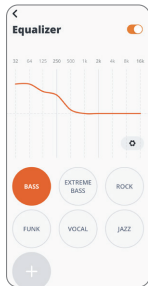

(ne vairāk kā 2 ierīces)

VADĪBAS POGAS

● Nospiest x 1 ●● Nospiest x 2 — Turēt nospiestu (2 s)

* Iespējojiet uzlabotas vadības funkcijas, savienojot JBL ENDURANCE PACE ar lietotni JBL Headphones .

ATIESTATĪŠANA UZ RŪPNĪCAS IESTATĪJUMIEM

 Turēt nospiestu (5 s)

VĒL VAIRĀK IESPĒJU, IZMANTOJOT LIETOTNI

UZLĀDE

 →  **2 h** **10 min** ⚡ = **4 h** 🎵

ŪDENS IZTURĪGS UN PUTEKĻU NECAURLAIDĪGS IP68

LED INDIKATORI

  Veido BT savienojumu

  BT savienojums ir izveidots