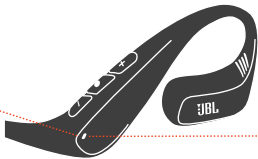

LED INDIKATORI

Veido BT savienojumu

BT savienojums ir izveidots

BT savienojums nav izveidots

Zems akumulatora uzlādes līmenis

Notiek uzlāde

Pilnībā uzlādēts