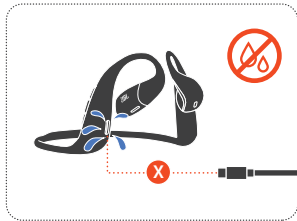

 Turēt nospiestu (5 s)

VĒL VAIRĀK IESPĒJU, IZMANTOJOT LIETOTNI

UZLĀDE

 →  **2 h** **10 min** ⚡ = **4 h** 🎵

ŪDENS IZTURĪGS UN PUTEKĻU NECAURLAIDĪGS IP68

LED INDIKATORI

  Veido BT savienojumu

  BT savienojums ir izveidots