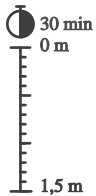

 Turēt nospiestu (5 s)

VĒL VAIRĀK IESPĒJU, IZMANTOJOT LIETOTNI

UZLĀDE

 →  **2 h** **10 min** ⚡ = **4 h** 🎵

ŪDENS IZTURĪGS UN PUTEKĻU NECAURLAIDĪGS IP68

LED INDIKATORI

  Veido BT savienojumu

  BT savienojums ir izveidots