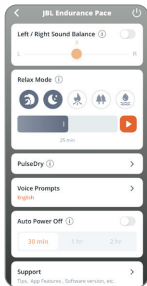

VALKĀŠANA

IESLĒGŠANA UN SAVIENOJUMA IZVEIDE

Lai izveidptu savienojumu, izvēlieties "JBL Endurance Pace"

* Saderīgs ar Android tālruņiem, kuros darbojas Android 6 vai jaunāka versija.

SAVIENOJUMA IZVEIDE AR VAIRĀKĀM IERĪCĒM

(ne vairāk kā 2 ierīces)

VADĪBAS POGAS

● Nospiest x 1 ●● Nospiest x 2 — Turēt nospiestu (2 s)

* Iespējojiet uzlabotas vadības funkcijas, savienojot JBL ENDURANCE PACE ar lietotni JBL Headphones .

ATIESTATĪŠANA UZ RŪPNĪCAS IESTATĪJUMIEM

 Turēt nospiestu (5 s)

VĒL VAIRĀK IESPĒJU, IZMANTOJOT LIETOTNI

UZLĀDE

 →  **2 h** **10 min** ⚡ = **4 h** 🎵

ŪDENS IZTURĪGS UN PUTEKĻU NECAURLAIDĪGS IP68

LED INDIKATORI

  Veido BT savienojumu

  BT savienojums ir izveidots