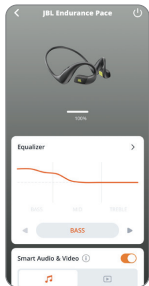

VALKĀŠANA

IESLĒGŠANA UN SAVIENOJUMA IZVEIDE

Lai izveidptu savienojumu, izvēlieties "JBL Endurance Pace"

* Saderīgs ar Android tālruņiem, kuros darbojas Android 6 vai jaunāka versija.

SAVIENOJUMA IZVEIDE AR VAIRĀKĀM IERĪCĒM

(ne vairāk kā 2 ierīces)

VADĪBAS POGAS

● Nospiest x 1 ●● Nospiest x 2 — Turēt nospiestu (2 s)

* Iespējojiet uzlabotas vadības funkcijas, savienojot JBL ENDURANCE PACE ar lietotni JBL Headphones .

ATIESTATĪŠANA UZ RŪPNĪCAS IESTATĪJUMIEM

 Turēt nospiestu (5 s)

VĒL VAIRĀK IESPĒJU, IZMANTOJOT LIETOTNI

UZLĀDE

 →  **2 h** **10 min** ⚡ = **4 h** 🎵

ŪDENS IZTURĪGS UN PUTEKĻU NECAURLAIDĪGS IP68

LED INDIKATORI

  Veido BT savienojumu

  BT savienojums ir izveidots