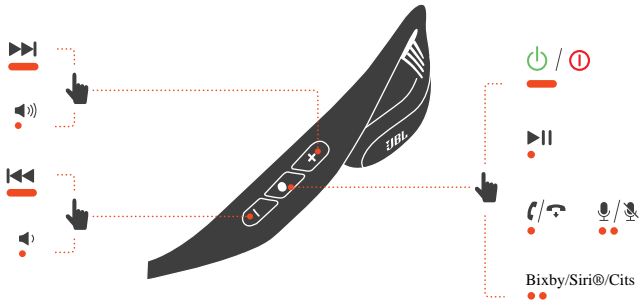

VALKĀŠANA

IESLĒGŠANA UN SAVIENOJUMA IZVEIDE

Lai izveidptu savienojumu, izvēlieties "JBL Endurance Pace"

* Saderīgs ar Android tālruņiem, kuros darbojas Android 6 vai jaunāka versija.

SAVIENOJUMA IZVEIDE AR VAIRĀKĀM IERĪCĒM

(ne vairāk kā 2 ierīces)

VADĪBAS POGAS

● Nospiest x 1 ●● Nospiest x 2 — Turēt nospiestu (2 s)

* Iespējojiet uzlabotas vadības funkcijas, savienojot JBL ENDURANCE PACE ar lietotni JBL Headphones .

ATIESTATĪŠANA UZ RŪPNĪCAS IESTATĪJUMIEM

 Turēt nospiestu (5 s)

VĒL VAIRĀK IESPĒJU, IZMANTOJOT LIETOTNI

UZLĀDE

 →  **2 h** **10 min** ⚡ = **4 h** 🎵

ŪDENS IZTURĪGS UN PUTEKĻU NECAURLAIDĪGS IP68

LED INDIKATORI

  Veido BT savienojumu

  BT savienojums ir izveidots