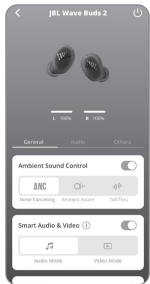

(ne vairāk kā 2 ierīces)

• Nospieš x 1  Turēt nospiestu (5 s)

VADĪBAS POGAS

● Nospiest × 1 ●● Nospiest × 2 ●●● Nospiest × 3 — Turēt nospiestu (2 s)

* Iespējojiet uzlabotas vadības funkcijas, savienojot JBL WAVE BUDS 2 ar lietotni JBL Headphones .

BALSZINĪGS

IZSLĒGŠANA

ATIESTATĪŠANA UZ RŪPNĪCAS IESTATĪJUMIEM

●● Nospiest × 2  Turēt nospiestu (5 s)

VĒL VAIRĀK IESPĒJU, IZMANTOJOT LIETOTNI

UZLĀDE

10 min ⚡ = 3 h 🎵

LED INDIKATORI

  Notiek uzlāde (balts)

  Pilnībā uzlādēts (balts)

  Veido BT savienojumu (zils)

  BT savienojums ir izveidots (zils)

  BT savienojums nav izveidots (zils)

  Zems akumulatora uzlādes līmenis (sarkans)

  Vidējs akumulatora uzlādes līmenis (oranžs)