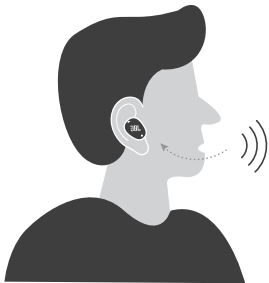

(ne vairāk kā 2 ierīces)

• Nospieš x 1  Turēt nospiestu (5 s)

VADĪBAS POGAS

● Nospiest × 1 ●● Nospiest × 2 ●●● Nospiest × 3 — Turēt nospiestu (2 s)

* Iespējojiet uzlabotas vadības funkcijas, savienojot JBL WAVE BUDS 2 ar lietotni JBL Headphones .

BALSZINĪGS

IZSLĒGŠANA

ATIESTATĪŠANA UZ RŪPNĪCAS IESTATĪJUMIEM

●● Nospiest × 2  Turēt nospiestu (5 s)

VĒL VAIRĀK IESPĒJU, IZMANTOJOT LIETOTNI

UZLĀDE

10 min ⚡ = 3 h 🎵

LED INDIKATORI