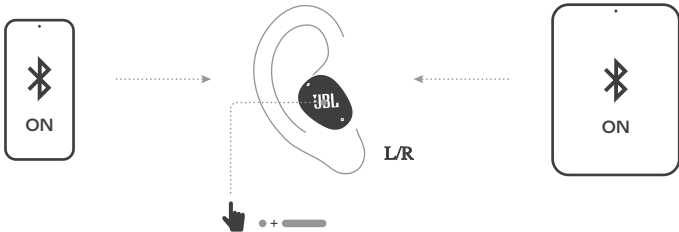

S / M / L

②

LIETOŠANA PIRMO REIZI

IESLĒGŠANA UN SAVIENOJUMA IZVEIDE

Lai izveidotu savienojumu, izvēlieties "JBL Wave Buds 2".

* Saderīgs ar Android tālruņiem, kuros darbojas Android 6 vai jaunāka versija.

Windows 10 v1803+

Microsoft Swift Pair

SAVIENOJUMA IZVEIDE AR DIVĀM IERĪCĒM

L

R

Stereo režīms

L/R

Mono režīms

SAVIENOJUMA IZVEIDE AR VAIRĀKĀM IERĪCĒM

(ne vairāk kā 2 ierīces)

• Nospieš x 1  Turēt nospiestu (5 s)

VADĪBAS POGAS

● Nospiest × 1 ●● Nospiest × 2 ●●● Nospiest × 3 — Turēt nospiestu (2 s)

* Iespējojiet uzlabotas vadības funkcijas, savienojot JBL WAVE BUDS 2 ar lietotni JBL Headphones .