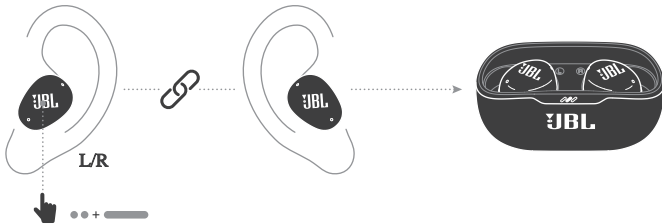

(ne vairāk kā 2 ierīces)

• Nospieš x 1  Turēt nospiestu (5 s)

VADĪBAS POGAS

● Nospiest × 1 ●● Nospiest × 2 ●●● Nospiest × 3 — Turēt nospiestu (2 s)

* Iespējojiet uzlabotas vadības funkcijas, savienojot JBL WAVE BUDS 2 ar lietotni JBL Headphones .

BALSZINĪGS

IZSLĒGŠANA

ATIESTATĪŠANA UZ RŪPNĪCAS IESTATĪJUMIEM

●● Nospiest × 2  Turēt nospiestu (5 s)

VĒL VAIRĀK IESPĒJU, IZMANTOJOT LIETOTNI

UZLĀDE

10 min ⚡ = 3 h 🎵

LED INDIKATORI

  Notiek uzlāde (balts)

  Pilnībā uzlādēts (balts)

  Veido BT savienojumu (zils)

  BT savienojums ir izveidots (zils)

  BT savienojums nav izveidots (zils)

  Zems akumulatora uzlādes līmenis (sarkans)

  Vidējs akumulatora uzlādes līmenis (oranžs)