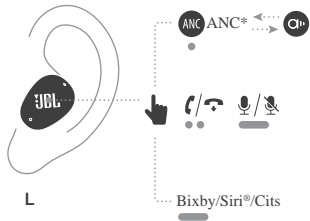

S / M / L

②

LIETOŠANA PIRMO REIZI

IESLĒGŠANA UN SAVIENOJUMA IZVEIDE

Lai izveidotu savienojumu, izvēlieties "JBL Wave Buds 2".

* Saderīgs ar Android tālruņiem, kuros darbojas Android 6 vai jaunāka versija.

Windows 10 v1803+

Microsoft Swift Pair

SAVIENOJUMA IZVEIDE AR DIVĀM IERĪCĒM

L

R

Stereo režīms

L/R

Mono režīms

SAVIENOJUMA IZVEIDE AR VAIRĀKĀM IERĪCĒM

(ne vairāk kā 2 ierīces)

• Nospieš x 1  Turēt nospiestu (5 s)

VADĪBAS POGAS

● Nospiest × 1 ●● Nospiest × 2 ●●● Nospiest × 3 — Turēt nospiestu (2 s)

* Iespējojiet uzlabotas vadības funkcijas, savienojot JBL WAVE BUDS 2 ar lietotni JBL Headphones .

BALSZINĪGS

IZSLĒGŠANA

ATIESTATĪŠANA UZ RŪPNĪCAS IESTATĪJUMIEM

●● Nospiest × 2  Turēt nospiestu (5 s)

VĒL VAIRĀK IESPĒJU, IZMANTOJOT LIETOTNI

UZLĀDE

10 min ⚡ = 3 h 🎵

LED INDIKATORI