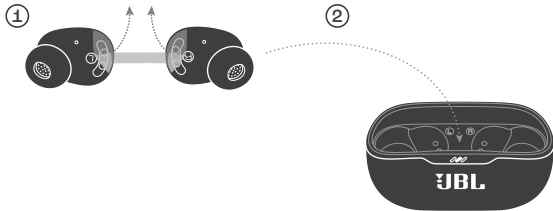

S / M / L

②

LIETOŠANA PIRMO REIZI

IESLĒGŠANA UN SAVIENOJUMA IZVEIDE

Lai izveidotu savienojumu, izvēlieties "JBL Wave Buds 2".

* Saderīgs ar Android tālruņiem, kuros darbojas Android 6 vai jaunāka versija.

Windows 10 v1803+