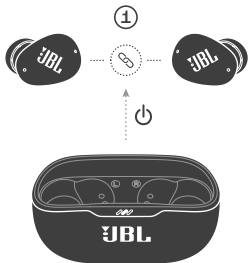

S / M / L

②

LIETOŠANA PIRMO REIZI

IESLĒGŠANA UN SAVIENOJUMA IZVEIDE

Lai izveidotu savienojumu, izvēlieties "JBL Wave Buds 2".

* Saderīgs ar Android tālruņiem, kuros darbojas Android 6 vai jaunāka versija.

Windows 10 v1803+

Microsoft Swift Pair

SAVIENOJUMA IZVEIDE AR DIVĀM IERĪCĒM

L

R

Stereo režīms

L/R

Mono režīms

SAVIENOJUMA IZVEIDE AR VAIRĀKĀM IERĪCĒM

(ne vairāk kā 2 ierīces)

• Nospieš x 1  Turēt nospiestu (5 s)

VADĪBAS POGAS

● Nospiest × 1 ●● Nospiest × 2 ●●● Nospiest × 3 — Turēt nospiestu (2 s)

* Iespējojiet uzlabotas vadības funkcijas, savienojot JBL WAVE BUDS 2 ar lietotni JBL Headphones .