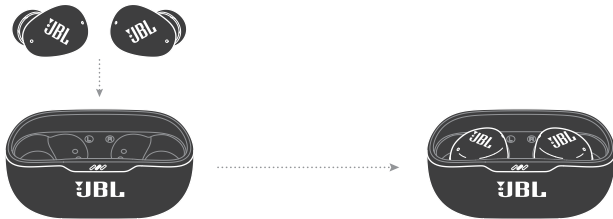

(ne vairāk kā 2 ierīces)

• Nospieš x 1  Turēt nospiestu (5 s)

VADĪBAS POGAS

● Nospiest × 1 ●● Nospiest × 2 ●●● Nospiest × 3 — Turēt nospiestu (2 s)

* Iespējojiet uzlabotas vadības funkcijas, savienojot JBL WAVE BUDS 2 ar lietotni JBL Headphones .

BALSZINĪGS

IZSLĒGŠANA

ATIESTATĪŠANA UZ RŪPNĪCAS IESTATĪJUMIEM

●● Nospiest × 2  Turēt nospiestu (5 s)

VĒL VAIRĀK IESPĒJU, IZMANTOJOT LIETOTNI

UZLĀDE

10 min ⚡ = 3 h 🎵

LED INDIKATORI

  Notiek uzlāde (balts)

  Pilnībā uzlādēts (balts)

  Veido BT savienojumu (zils)

  BT savienojums ir izveidots (zils)

  BT savienojums nav izveidots (zils)

  Zems akumulatora uzlādes līmenis (sarkans)

  Vidējs akumulatora uzlādes līmenis (oranžs)