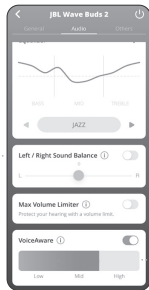

Microsoft Swift Pair

SAVIENOJUMA IZVEIDE AR DIVĀM IERĪCĒM

L

R

Stereo režīms

L/R

Mono režīms

SAVIENOJUMA IZVEIDE AR VAIRĀKĀM IERĪCĒM

(ne vairāk kā 2 ierīces)

• Nospieš x 1  Turēt nospiestu (5 s)

VADĪBAS POGAS

● Nospiest × 1 ●● Nospiest × 2 ●●● Nospiest × 3 — Turēt nospiestu (2 s)

* Iespējojiet uzlabotas vadības funkcijas, savienojot JBL WAVE BUDS 2 ar lietotni JBL Headphones .

BALSZINĪGS

IZSLĒGŠANA

ATIESTATĪŠANA UZ RŪPNĪCAS IESTATĪJUMIEM

●● Nospiest × 2  Turēt nospiestu (5 s)

VĒL VAIRĀK IESPĒJU, IZMANTOJOT LIETOTNI

UZLĀDE

10 min ⚡ = 3 h 🎵

LED INDIKATORI

  Notiek uzlāde (balts)

  Pilnībā uzlādēts (balts)

  Veido BT savienojumu (zils)

  BT savienojums ir izveidots (zils)

  BT savienojums nav izveidots (zils)

  Zems akumulatora uzlādes līmenis (sarkans)

  Vidējs akumulatora uzlādes līmenis (oranžs)