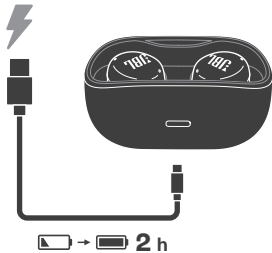

BALSZINĪGS

IZSLĒGŠANA

ATIESTATĪŠANA UZ RŪPNĪCAS IESTATĪJUMIEM

●● Nospiest × 2  Turēt nospiestu (5 s)

VĒL VAIRĀK IESPĒJU, IZMANTOJOT LIETOTNI

UZLĀDE

10 min ⚡ = 3 h 🎵

LED INDIKATORI

  Notiek uzlāde (balts)

  Pilnībā uzlādēts (balts)

  Veido BT savienojumu (zils)

  BT savienojums ir izveidots (zils)

  BT savienojums nav izveidots (zils)

  Zems akumulatora uzlādes līmenis (sarkans)

  Vidējs akumulatora uzlādes līmenis (oranžs)