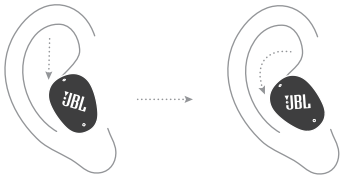

GET IT ON
Google Play

Download on the
App Store

Iegūstiet vēl plašākas vadības iespējas un personalizējiet savu klausīšanās pieredzi, izmantojot šo bezmaksas lietotni.

VALKĀŠANA

- ① Izmēģiniet dažādus izmērus, lai
austiņas labi piegulētu un nodrošinātu
optimālu skaņas kvalitāti.

S / M / L

②

LIETOŠANA PIRMO REIZI

IESLĒGŠANA UN SAVIENOJUMA IZVEIDE

Lai izveidotu savienojumu, izvēlieties "JBL Wave Buds 2".

* Saderīgs ar Android tālruņiem, kuros darbojas Android 6 vai jaunāka versija.

Windows 10 v1803+