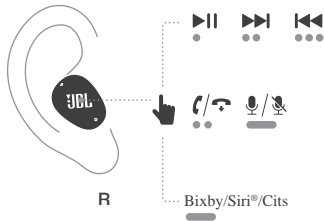

S / M / L

②

LIETOŠANA PIRMO REIZI

IESLĒGŠANA UN SAVIENOJUMA IZVEIDE

Lai izveidotu savienojumu, izvēlieties "JBL Wave Buds 2".

* Saderīgs ar Android tālruņiem, kuros darbojas Android 6 vai jaunāka versija.

Windows 10 v1803+

Microsoft Swift Pair

SAVIENOJUMA IZVEIDE AR DIVĀM IERĪCĒM

L

R

Stereo režīms

L/R

Mono režīms

SAVIENOJUMA IZVEIDE AR VAIRĀKĀM IERĪCĒM

(ne vairāk kā 2 ierīces)

• Nospieš x 1  Turēt nospiestu (5 s)

VADĪBAS POGAS

● Nospiest × 1 ●● Nospiest × 2 ●●● Nospiest × 3 — Turēt nospiestu (2 s)

* Iespējojiet uzlabotas vadības funkcijas, savienojot JBL WAVE BUDS 2 ar lietotni JBL Headphones .

BALSZINĪGS

IZSLĒGŠANA

ATIESTATĪŠANA UZ RŪPNĪCAS IESTATĪJUMIEM

●● Nospiest × 2  Turēt nospiestu (5 s)

VĒL VAIRĀK IESPĒJU, IZMANTOJOT LIETOTNI

UZLĀDE

10 min ⚡ = 3 h 🎵

LED INDIKATORI