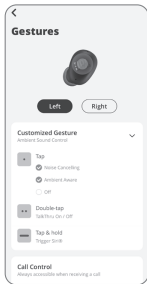

(ne vairāk kā 2 ierīces)

• Nospieš x 1  Turēt nospiestu (5 s)

VADĪBAS POGAS

● Nospiest × 1 ●● Nospiest × 2 ●●● Nospiest × 3 — Turēt nospiestu (2 s)

* Iespējojiet uzlabotas vadības funkcijas, savienojot JBL WAVE BUDS 2 ar lietotni JBL Headphones .

BALSZINĪGS

IZSLĒGŠANA

ATIESTATĪŠANA UZ RŪPNĪCAS IESTATĪJUMIEM

●● Nospiest × 2  Turēt nospiestu (5 s)

VĒL VAIRĀK IESPĒJU, IZMANTOJOT LIETOTNI

UZLĀDE

10 min ⚡ = 3 h 🎵

LED INDIKATORI

  Notiek uzlāde (balts)

  Pilnībā uzlādēts (balts)

  Veido BT savienojumu (zils)

  BT savienojums ir izveidots (zils)

  BT savienojums nav izveidots (zils)

  Zems akumulatora uzlādes līmenis (sarkans)

  Vidējs akumulatora uzlādes līmenis (oranžs)