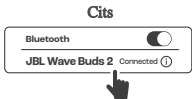

S / M / L

②

LIETOŠANA PIRMO REIZI

IESLĒGŠANA UN SAVIENOJUMA IZVEIDE

Lai izveidotu savienojumu, izvēlieties "JBL Wave Buds 2".

* Saderīgs ar Android tālruņiem, kuros darbojas Android 6 vai jaunāka versija.

Windows 10 v1803+