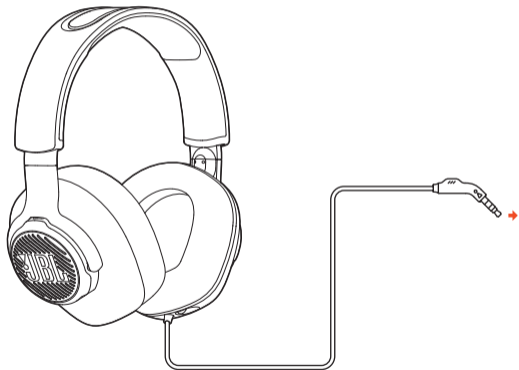

- 01 HELITUGEVUSE REGULEERIMINE
- 02 MIKROFONI HELI SUMMUTAMINE /
HELI LUBAMINE
- 03 2,5 MM SUUMIKROFONI PESA
- 04 LAMEDAKS VOLDITAV KÕRVAKAITSE

003 TÖÖVALMIS SEADMINE

PC | XBOX™ | PLAYSTATION™ | NINTENDO SWITCH™ | MOBIIL | MAC | VR

004 MIKROFON

Draiveri mõõtmed:	40 mm dünaamilised draiverid
Sageduskaja:	20 Hz - 20 kHz
Maksimaalne sisendvõimsus:	20 mW
Tundlikkus:	96 dB @ 1 kHz / 1 mW
Takistus:	32 oomi
Mikrofoni sageduskaja:	100 Hz - 10 KHz
Mikrofoni tundlikkus:	-42 dBV @ 1 kHz / Pa
Mikrofoni vastuvõtu muster:	suunatud
Mikrofoni tüüp:	teisaldatav suumikrofon boom
Juhtme pikkus	1,2 m
Kaal:	220 g