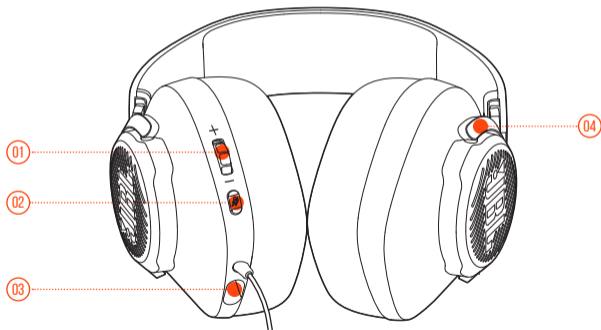

- 01 HELITUGEVUSE REGULEERIMINE
- 02 MIKROFONI HELI SUMMUTAMINE /
HELI LUBAMINE
- 03 2,5 MM SUUMIKROFONI PESA
- 04 LAMEDAKS VOLDITAV KÕRVAKAITSE

003 TÖÖVALMIS SEADMINE

PC | XBOX™ | PLAYSTATION™ | NINTENDO SWITCH™ | MOBIIL | MAC | VR

004 MIKROFON

Draiveri mõõtmed:	40 mm dünaamilised draiverid
Sageduskaja:	20 Hz - 20 kHz
Maksimaalne sisendvõimsus:	20 mW
Tundlikkus:	96 dB @ 1 kHz / 1 mW
Takistus:	32 oomi
Mikrofoni sageduskaja:	100 Hz - 10 KHz
Mikrofoni tundlikkus:	-42 dBV @ 1 kHz / Pa
Mikrofoni vastuvõtu muster:	suunatud
Mikrofoni tüüp:	teisaldatav suumikrofon boom
Juhtme pikkus	1,2 m
Kaal:	220 g