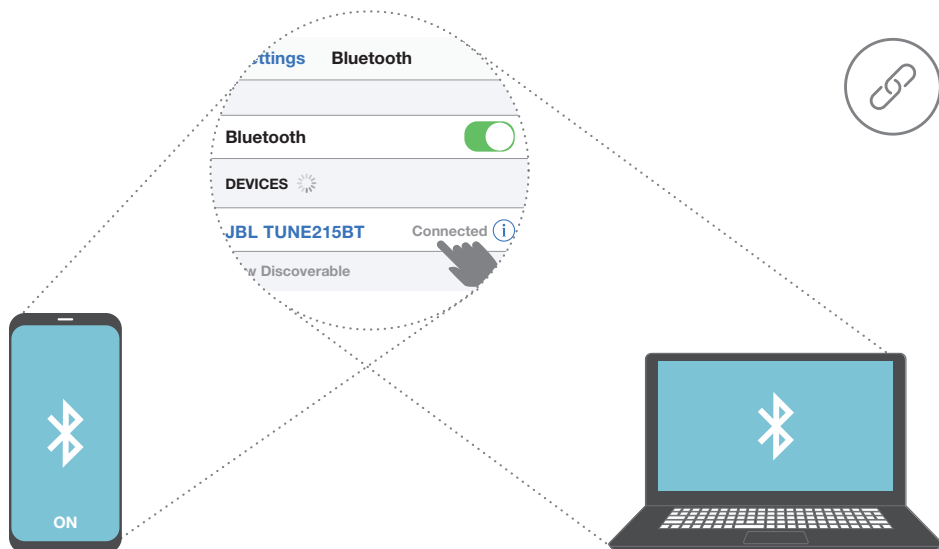

TUNE215 BT

ĪSA LIETOŠANAS PAMĀCĪBA

BC

IEPAKOJUMA SATURS

VALKĀŠANA

IESLĒGŠANA UN SAVIENOŠANA

Ieslēdzas un automātiski sāk darboties
pārī savienošanas režīmā

Izvēlieties "JBL TUNE215BT",
lai izveidotu savienojumu

VADĪBAS POGAS

x2 Darbojas ar balsis palīgu

VAIRĀKU PUNKTU SAVIENOJUMS

Atveriet pārī savienošanas režīmu
ar otro ierīci

* (Ne vairāk par divām ierīcēm)

1 Lai nomainītu mūzikas avotu, apturiet mūzikas atskaņošanu pašreizējā ierīcē un izvēlieties atskaņošanu otrajā ierīcē.

2 Prioritāte vienmēr būs tālruņa zvaniem.

3 Jā ierīce nonāk ārpus Bluetooth darbības rādiusa vai tiek izslēgta, savienojums ar otru ierīci var būt jāizveido no jauna manuāli.

4 Nospiediet "Aizmirst šo ierīci" savā Bluetooth ierīcē, lai atvienotu vairāku punktu savienojumu.