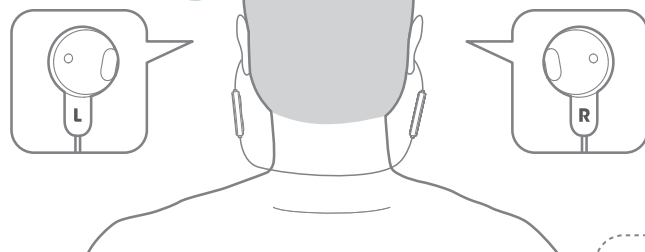

TUNE215 BT

ĪSA LIETOŠANAS PAMĀCĪBA

BC

IEPAKOJUMA SATURS

VALKĀŠANA

IESLĒGŠANA UN SAVIENOŠANA

Ieslēdzas un automātiski sāk darboties
pārī savienošanas režīmā

Izvēlieties "JBL TUNE215BT",
lai izveidotu savienojumu

VADĪBAS POGAS

x2 Darbojas ar balsis palīgu

VAIRĀKU PUNKTU SAVIENOJUMS

Atveriet pārī savienošanas režīmu
ar otro ierīci

* (Ne vairāk par divām ierīcēm)

1 Lai nomainītu mūzikas avotu, apturiet mūzikas atskaņošanu pašreizējā ierīcē un izvēlieties atskaņošanu otrajā ierīcē.