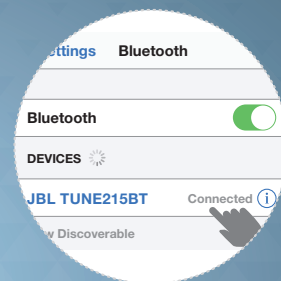

TUNE215 BT

ĪSA LIETOŠANAS PAMĀCĪBA

BC

IEPAKOJUMA SATURS

VALKĀŠANA

IESLĒGŠANA UN SAVIENOŠANA

Ieslēdzas un automātiski sāk darboties
pārī savienošanas režīmā

Izvēlieties "JBL TUNE215BT",
lai izveidotu savienojumu

VADĪBAS POGAS

x2 Darbojas ar balsis palīgu

VAIRĀKU PUNKTU SAVIENOJUMS

Atveriet pārī savienošanas režīmu
ar otro ierīci

* (Ne vairāk par divām ierīcēm)

1 Lai nomainītu mūzikas avotu, apturiet mūzikas atskaņošanu pašreizējā ierīcē un izvēlieties atskaņošanu otrajā ierīcē.