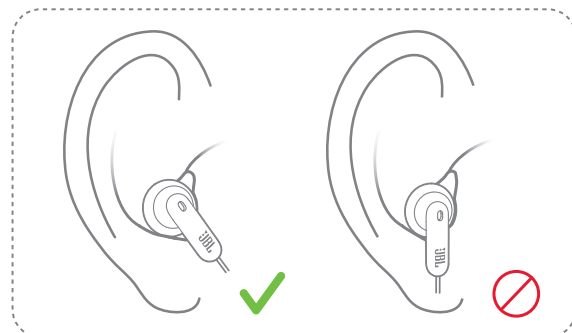

TUNE215 BT

ĪSA LIETOŠANAS PAMĀCĪBA

BC

IEPAKOJUMA SATURS

VALKĀŠANA

IESLĒGŠANA UN SAVIENOŠANA

Ieslēdzas un automātiski sāk darboties
pārī savienošanas režīmā

Izvēlieties "JBL TUNE215BT",
lai izveidotu savienojumu

VADĪBAS POGAS

x2 Darbojas ar balsis palīgu

VAIRĀKU PUNKTU SAVIENOJUMS

Atveriet pārī savienošanas režīmu
ar otro ierīci

* (Ne vairāk par divām ierīcēm)

1 Lai nomainītu mūzikas avotu, apturiet mūzikas atskaņošanu pašreizējā ierīcē un izvēlieties atskaņošanu otrajā ierīcē.