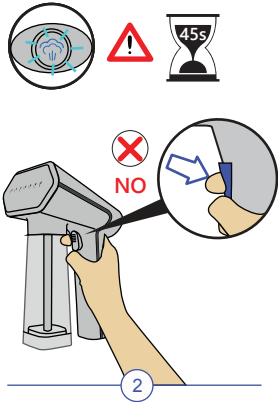

QUICK START

Käsi-aurukeskus
Kiirjuhend

s-nomad

SteamOne

EXPERT FRANÇAIS DU STYLE

SteamOne

SteamOne

1