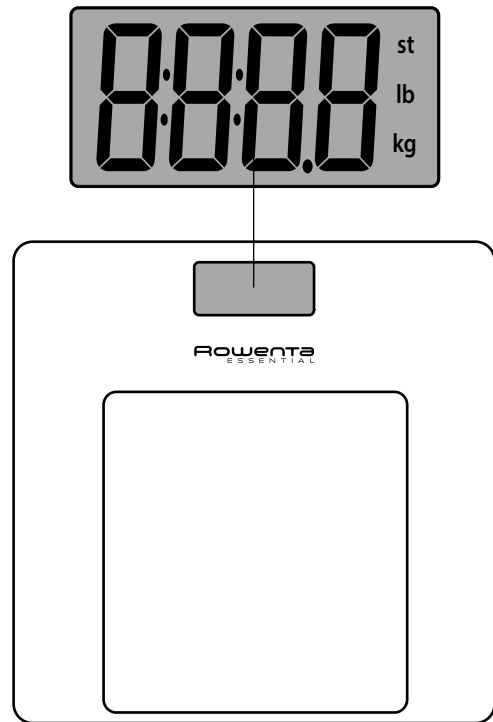

1 UTILISATION / USE / ИНСТРУКЦИЯ

2 UNITÉS / UNITS / БЛОК (kg > lb > st.lb)

3 INSTRUCTIONS / ИНСТРУКЦИЯ

4 PILES / BATTERIES / БАТАРЕИ

5 INTERDICTIONS / FORBIDDEN / ЗАПРЕЩЕНО