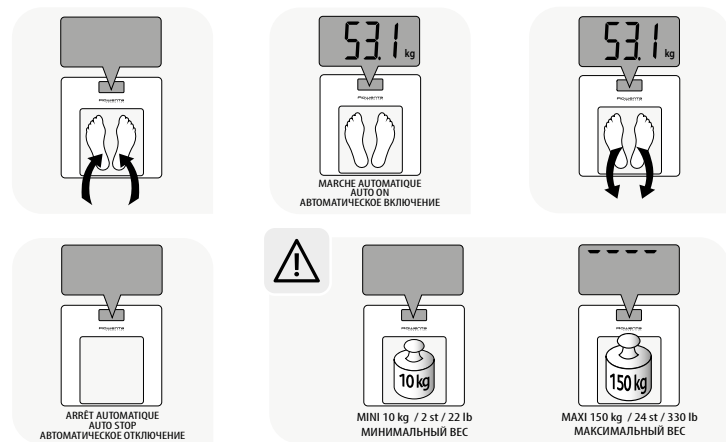

1 UTILISATION / USE / ИНСТРУКЦИЯ