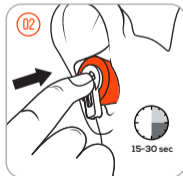

004 MIKROFONI KALIBREERIMINE

TÄPSEMAD JUHISED TÖÖVALMIS SEADMISEKS LEIATE **JBL QUANTUMENGINE'IST**