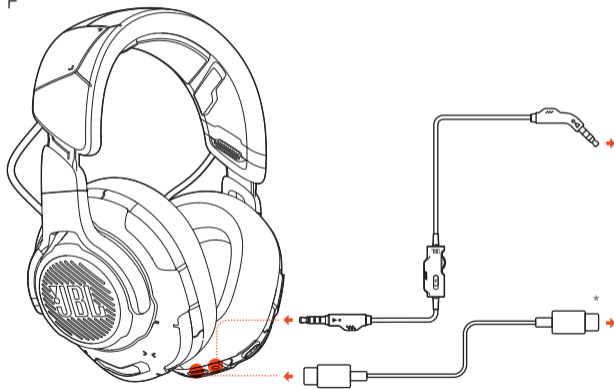

005 TÖÖVALMIS SEADMINE

XBOX™ | PLAYSTATION™ | NINTENDO SWITCH™ | MOBIIL | MAC | VR