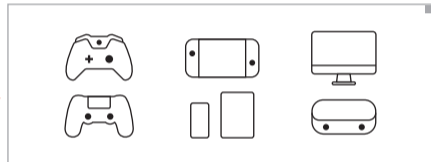

004 MIKROFONI KALIBREERIMINE

TÄPSEMAD JUHISED TÖÖVALMIS SEADMISEKS LEIATE **JBL QUANTUMENGINE'IST**

005 TÖÖVALMIS SEADMINE

XBOX™ | PLAYSTATION™ | NINTENDO SWITCH™ | MOBIIL | MAC | VR

PC | MOBIIL | LAPTOP | NINTENDO SWITCH™