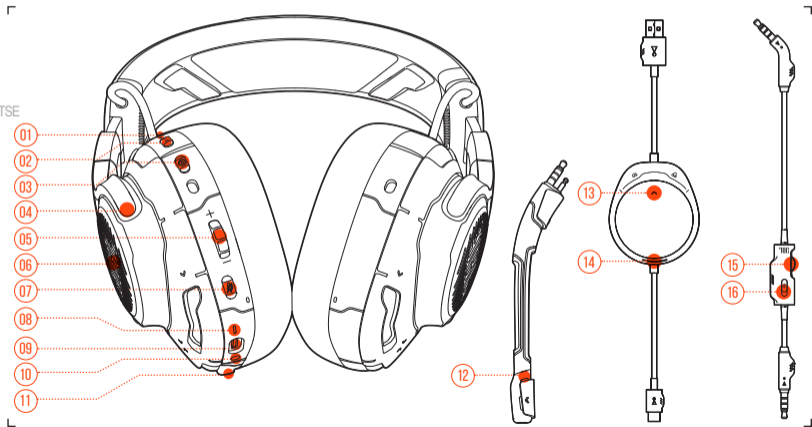

- 01 ANC / TALKTHRU LED-TULI
- 02 ANC / TALKTHRU NUPP
- 03 PEASENDI JÄLGIMISE KESKELE SUUNAMISE NUPP
- 04 LAMEDAKS TEISALDATAV KÕRVAKAITSE
- 05 HELITUGEVUSE NUPP
- 06 RGB-VALGUSEGA KÕRVAKAITSE
- 07 MIKROFONI HELI SUMMUTAMINE / HELI LUBAMINE
- 08 VOOLUTOITE LED-TULI
- 09 USB C-PORT
- 10 3,5 MM HELIPESA
- 11 SUUMIKROFONI PESA
- 12 TEISALDATAV SUUMIKROFON
- 13 MÄNGU HELI JA VESTLUSE TASA-KAALUSTAMISE NUPP
- 14 VOOLUTOITE LED-TULI
- 15 HELITUGEVUSE NUPP
- 16 MIKROFONI SUMMUTAMISE NUPP