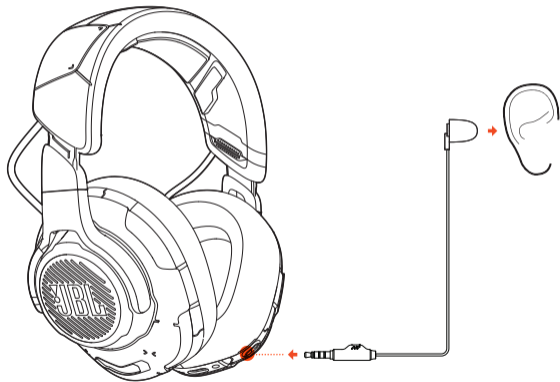

004 MIKROFONI KALIBREERIMINE

TÄPSEMAD JUHISED TÖÖVALMIS SEADMISEKS LEIATE **JBL QUANTUMENGINE'IST**