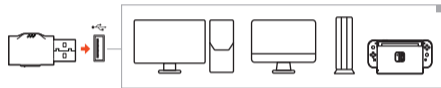

004 SISSELÜITAMINE JA ÜHENDAMINE

02 2.4G WIRELESS

PC | MAC | PLAYSTATION™ | NINTENDO SWITCH™

JUHTNUPUD

SISSELÜITATUD

>5S

005 NUPU KÄSK

HELITUGEVUSE SUURENDAMINE