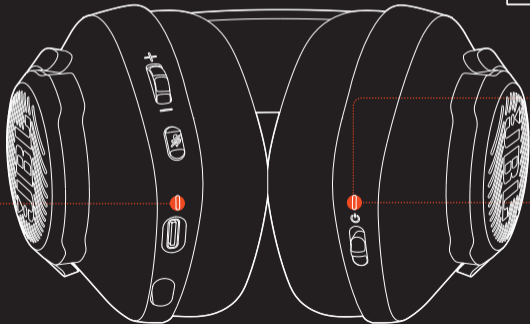

007 MIKROFON

008 LAADIMINE

009 LED-TULED

- ☀️ 2.4G SIDUMINE
- 🔦 2.4G ÜHENDAMINE
- 2.4G ÜHENDATUD

- 🔦 2.4G ÜHENDAMINE
- 2.4G ÜHENDATUD

- ⏻ SISSELÜLITAMINE
- ⏻ VÄLJALÜLITAMINE

- ☀️ 🔋 AKU TÜHJENEV
- 🔋 LAADIMINE
- 🔋 LÕPUNI LAETUD