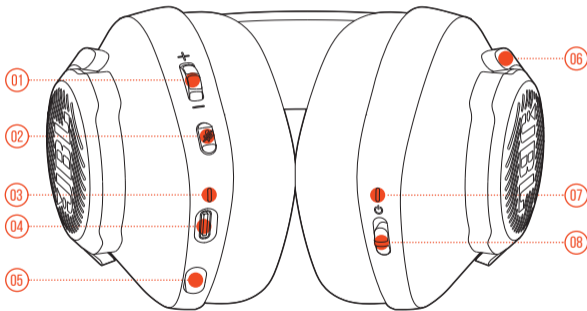

003 ÜLEVAADE

- 01 HELITUGEVUSE NUPP
- 02 MIKROFONI VAIGISTAMINE / HELI LUBAMINE
- 03 LAADIMISE LED-TULI
- 04 USB C-PORT
- 05 2,5 MM PESA SUUMIKROFONI JAKS
- 06 KOKKUPANDUD KUULMEKAITSE
- 07 TOIDE / 2.4G LED
- 08 SISSE / VÄLJA LÜLITAMISE LIUGLÜLITI
- 09 2.4G LED
- 10 2.4G SIDUMISNUPP