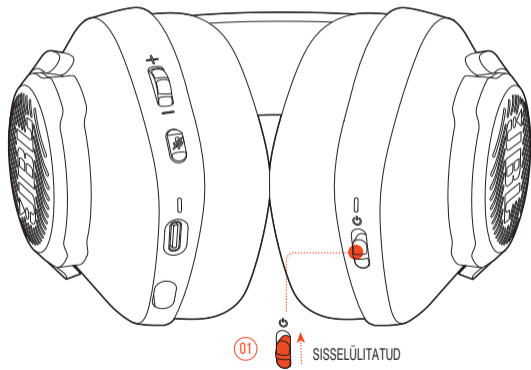

004 SISSELÜITAMINE JA ÜHENDAMINE