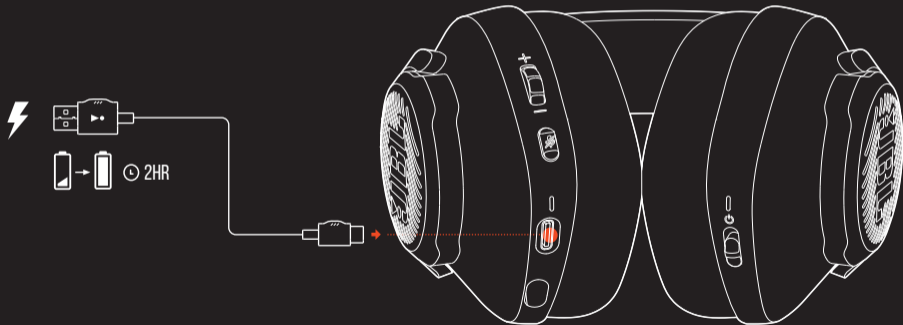

008 LAADIMINE